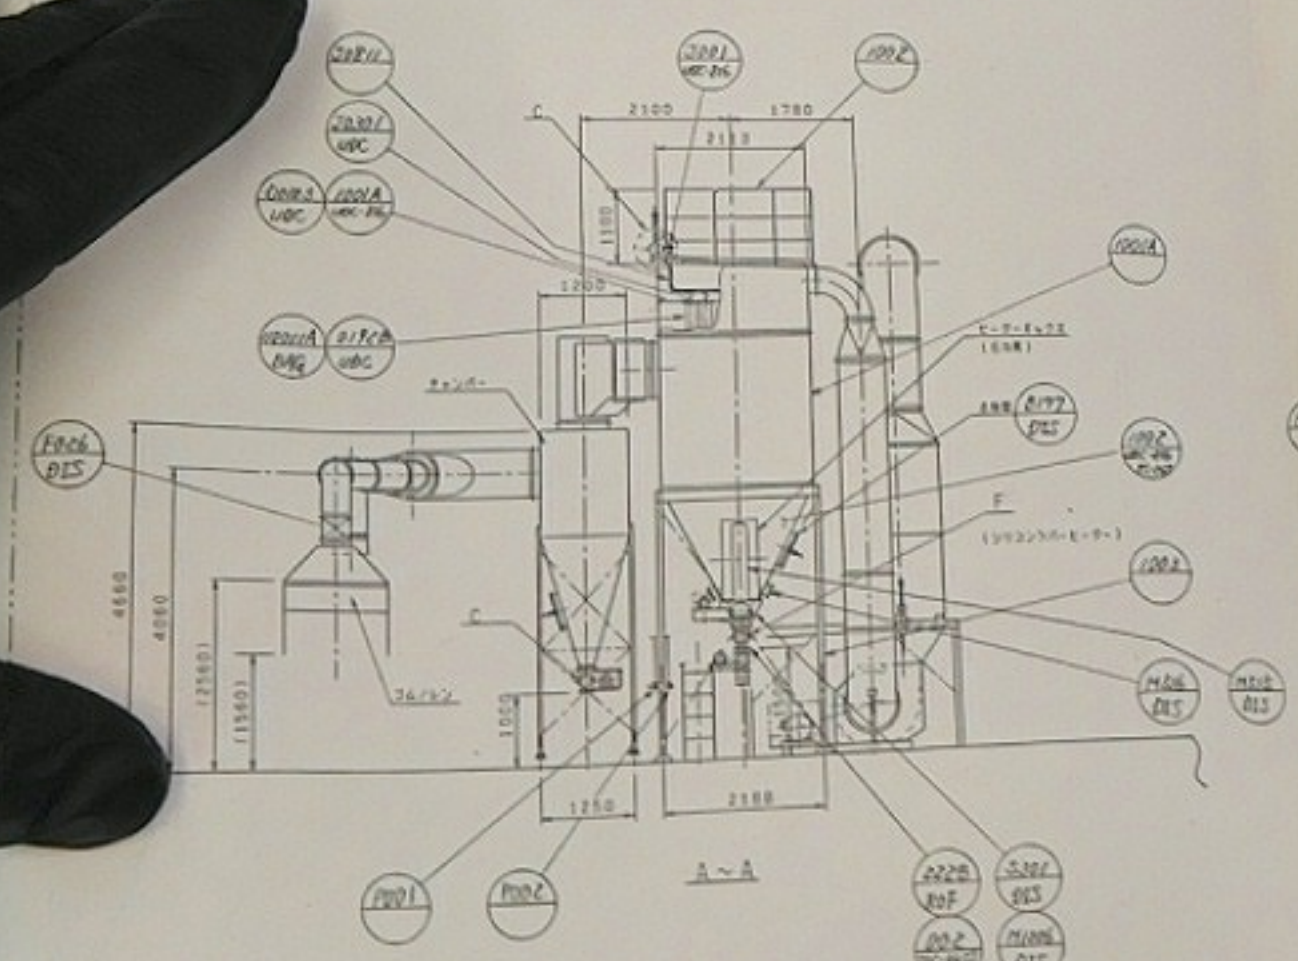

三 角 区		4751548	FTA-SF FMR-200	
THIRD ANGLE PROJECTION	NO. 001	NO. 001	NO. 001	NO. 001
DATE	DESIGNED BY	NO. 001	NO. 001	NO. 001
NO. 001	NO. 001	NO. 001	NO. 001	NO. 001
NO. 001	NO. 001	NO. 001	NO. 001	NO. 001
NO. 001	NO. 001	NO. 001	NO. 001	NO. 001
新東ガスエレクトロニクス株式会社 NIPPON GAS EQUIPMENT CO., LTD.		VOC-B16PS-263	000	A1