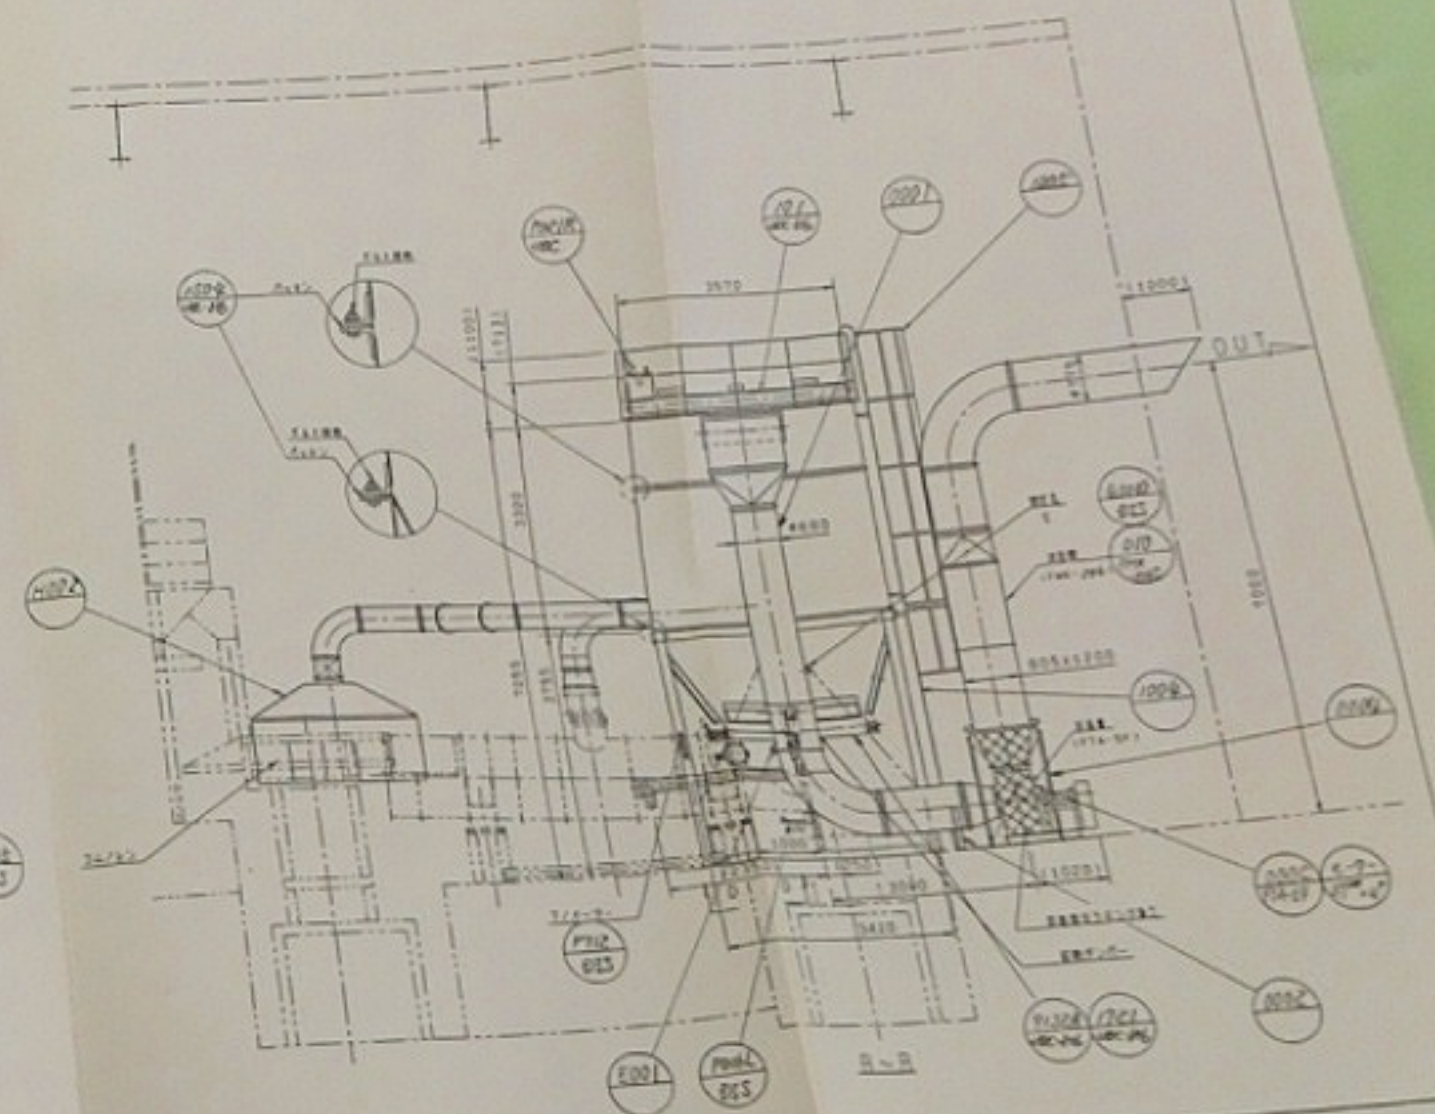

三 角 区		4751548	FTA-SF FMR-200	
THIRD ANGLE PROJECTION	NO. 001	NO. 001	NO. 001	NO. 001
DATE	DESIGNED BY	NO. 001	NO. 001	NO. 001
NO. 001	NO. 001	NO. 001	NO. 001	NO. 001
NO. 001	NO. 001	NO. 001	NO. 001	NO. 001
NO. 001	NO. 001	NO. 001	NO. 001	NO. 001
新東ガスエレクトロニクス株式会社 NIPPON GAS EQUIPMENT CO., LTD.		VOC-B16PS-263	000	A1