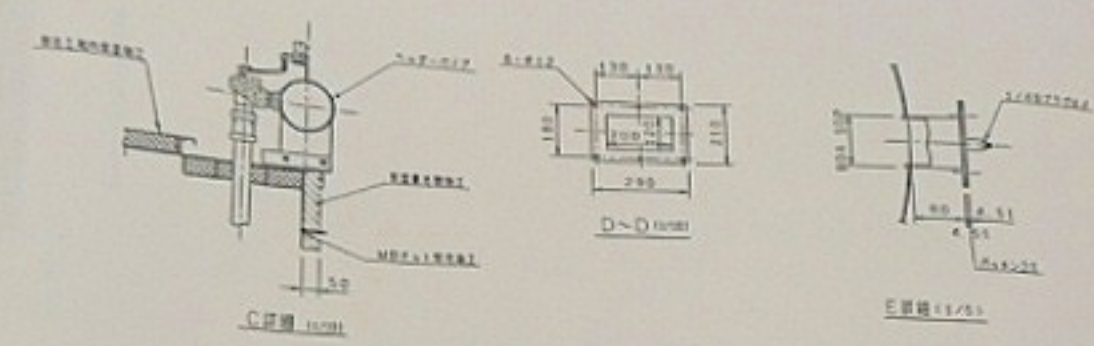

三 角 区		4751548	FTA-SF FMR-200	
THIRD ANGLE PROJECTION	NO. 001	NO. 001	NO. 001	NO. 001
DATE	DESIGNED BY	NO. 001	NO. 001	NO. 001
NO. 001	NO. 001	NO. 001	NO. 001	NO. 001
NO. 001	NO. 001	NO. 001	NO. 001	NO. 001
NO. 001	NO. 001	NO. 001	NO. 001	NO. 001
新東ガスエレクトロニクス株式会社 NIPPON GAS EQUIPMENT CO., LTD.		VOC-B16PS-263	000	A1