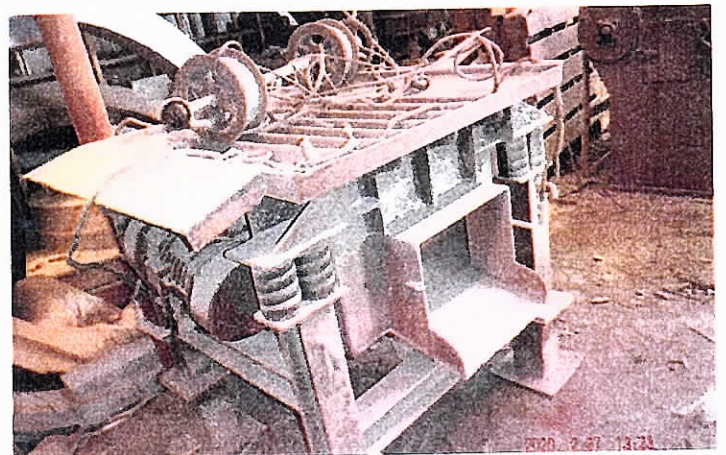

サウナ用乾燥機

サウナ用乾燥機 上部

5LM-45型 2.5KW

572729

572729 - 金庫

51000 1-2 2号 572729