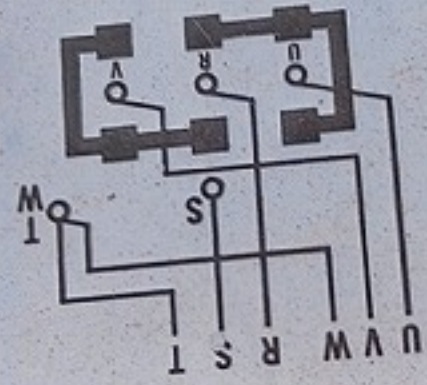

SWITCH

REVERSIBLE
TYPE RS30

△41-4693
250V 3.7kW

3φ

Ⓚ KASUGA E. W. LTD.

FOR
REV.

JAPAN
K56536

ARROW
TAISUDA
ヘーターマシン

4-5-7
ALL
MOTOR
REVER

REVERSIBLE SWITCH
TYPE RS30
Y41-4693
250V 3.7kW
FOR
REV.
CASUGA E. V. LTD.

M
SUN