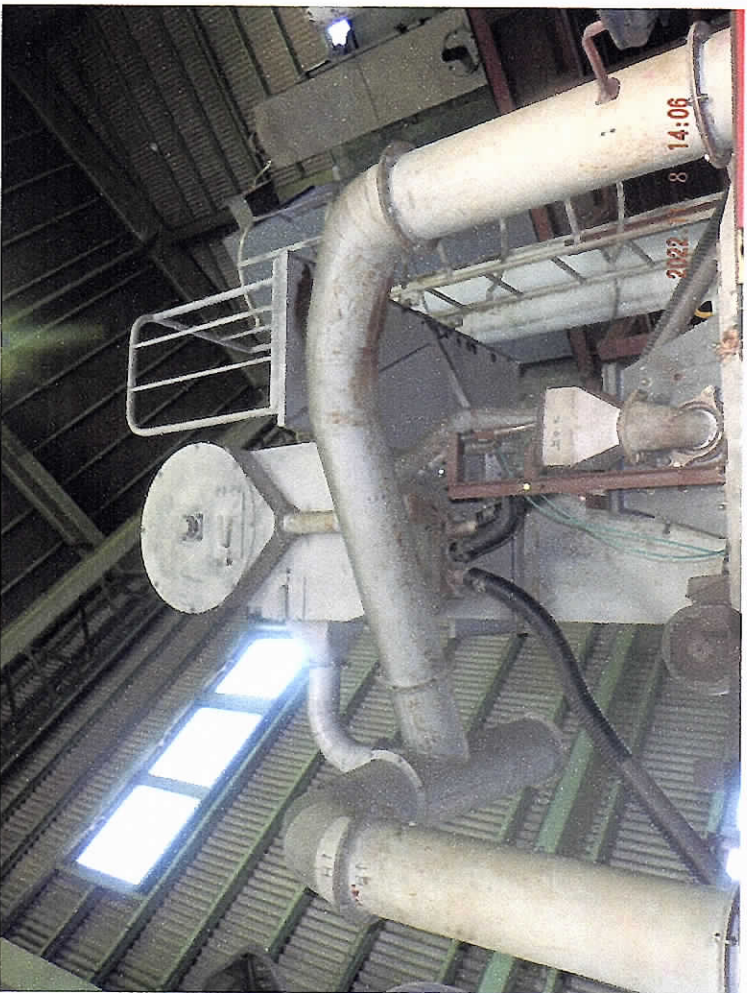

2022-11-08 高印物行ニシテ
 加工 L-2BT 型 S.61.11 20-9-

小7-511 5ヶ仕様
 ①本体 ②配電盤 ③外工等

ショットブラスト

型式 L-2BT 機械番号 3000

製造年月 昭和61年10月

サカイ工業機株式会社

横浜 TEL 045-931-3381

2022.11.8 13:52