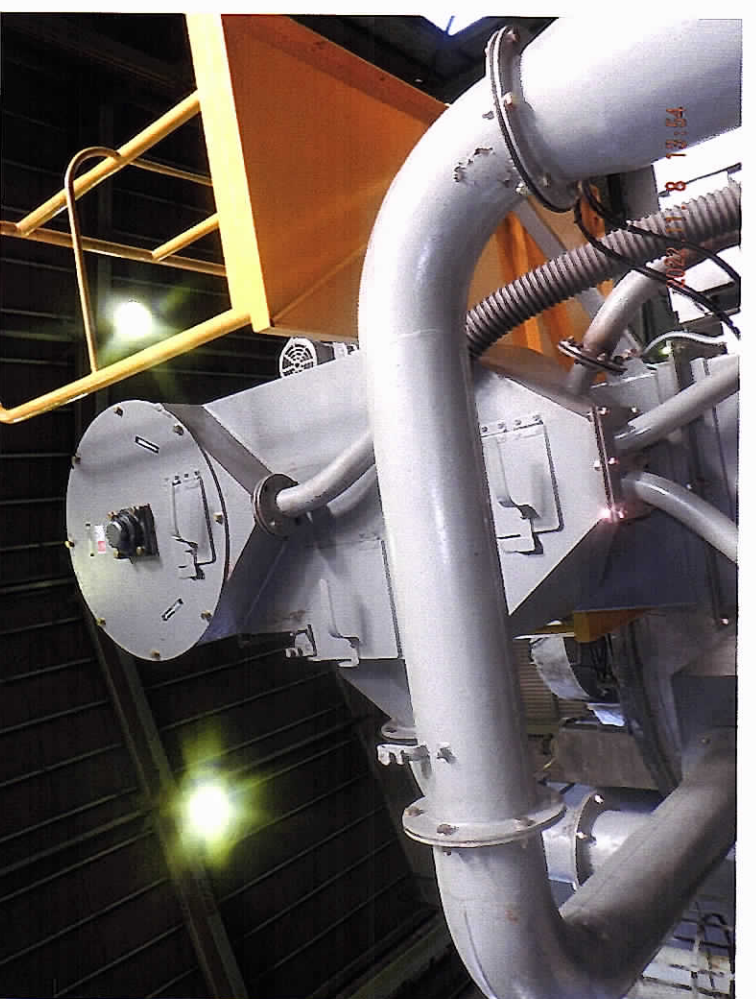

2022-11-08 高印物行ニシテ
 加工 L-2BT 型 S.61.11 20-9-

小7-511 5ヶ仕様
 ①本体 ②配電盤 ③外工等

ショットブラスト

型式 L-2BT 機械番号 3000

製造年月 昭和61年10月

サカイ工業機株式会社

横浜 TEL 045-931-3381

2022.11.8 13:52