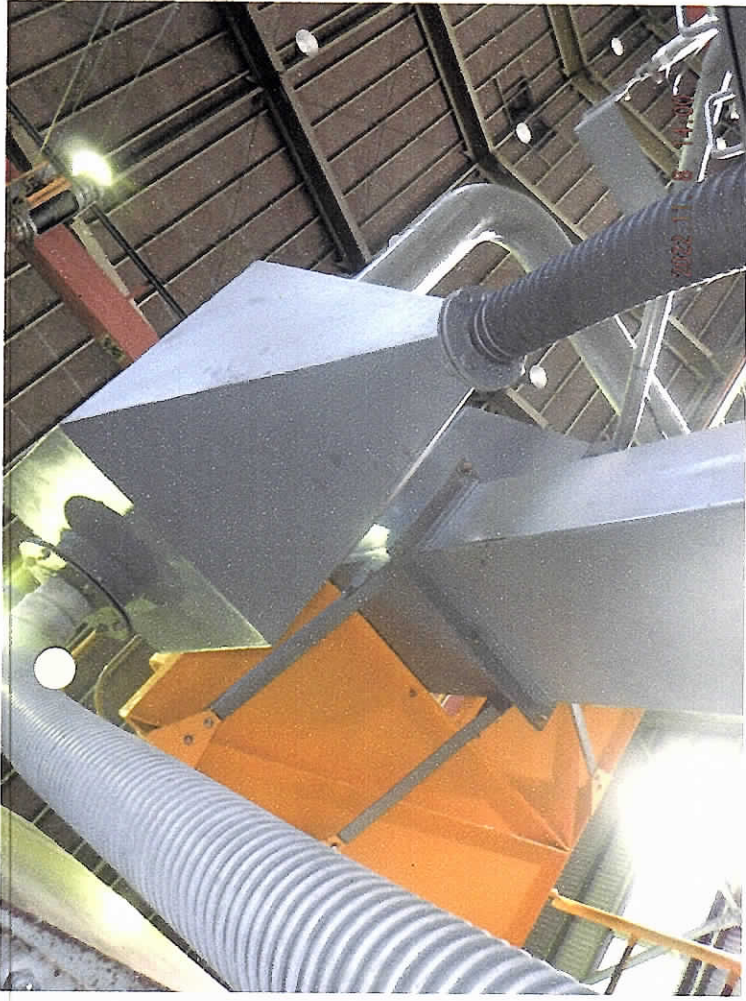

2022-11-08 高印物行ニシテ
 加工 L-2BT 型 S.61.11 20-9-

小7-511 5ヶ仕様
 ①本体 ②配電盤 ③外工等

ショットブラスト

型式 L-2BT 機械番号 3000

製造年月 昭和61年10月

サカイ工業機株式会社

横浜 TEL 045-931-3381

2022.11.8 13:52