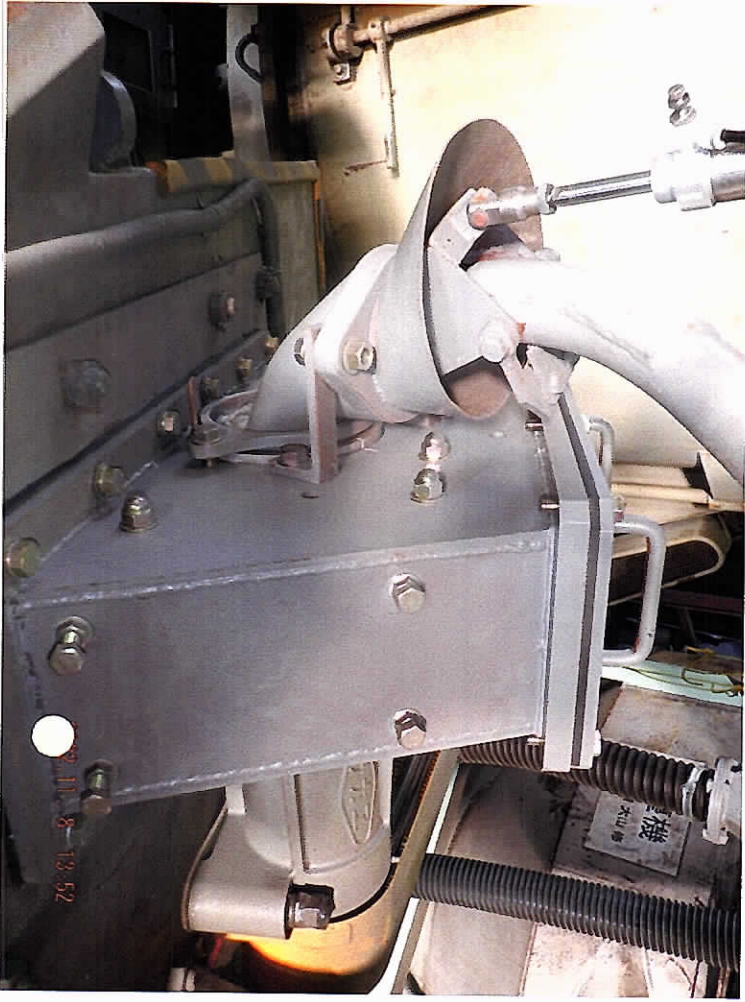

2022-11-08 高印物行ニシテ
 加工 L-2BT 型 S.61.11 20-9-

小7-511 5ヶ仕様
 ①本体 ②配電盤 ③外工等

ショットブラスト

型式 L-2BT 機械番号 3000

製造年月 昭和61年10月

サカイ工業機株式会社

横浜 TEL 045-931-3381

2022.11.8 13:52