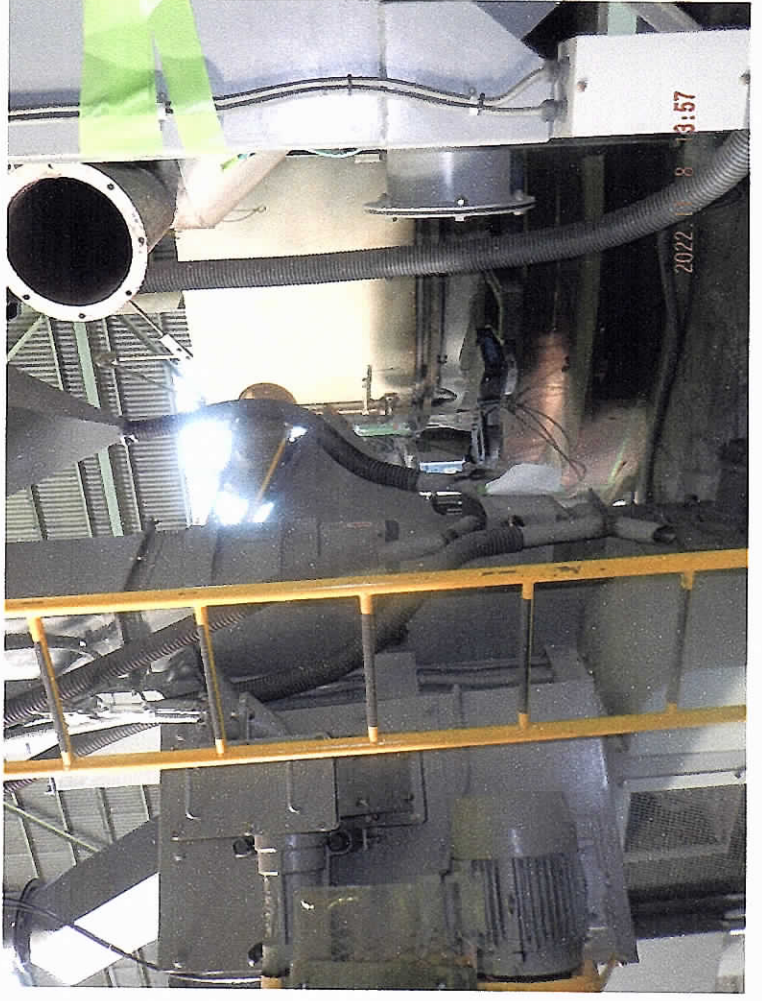

2022-11-08 高印物行ニシテ
 加工 L-2BT 型 S.61.11 20-9-

小7-511 5ヶ仕様
 ①本体 ②配電盤 ③外工等

ショットブラスト

型式 L-2BT 機械番号 3000

製造年月 昭和61年10月

サカイ工業機株式会社

横浜 TEL 045-931-3381

2022.11.8 13:52