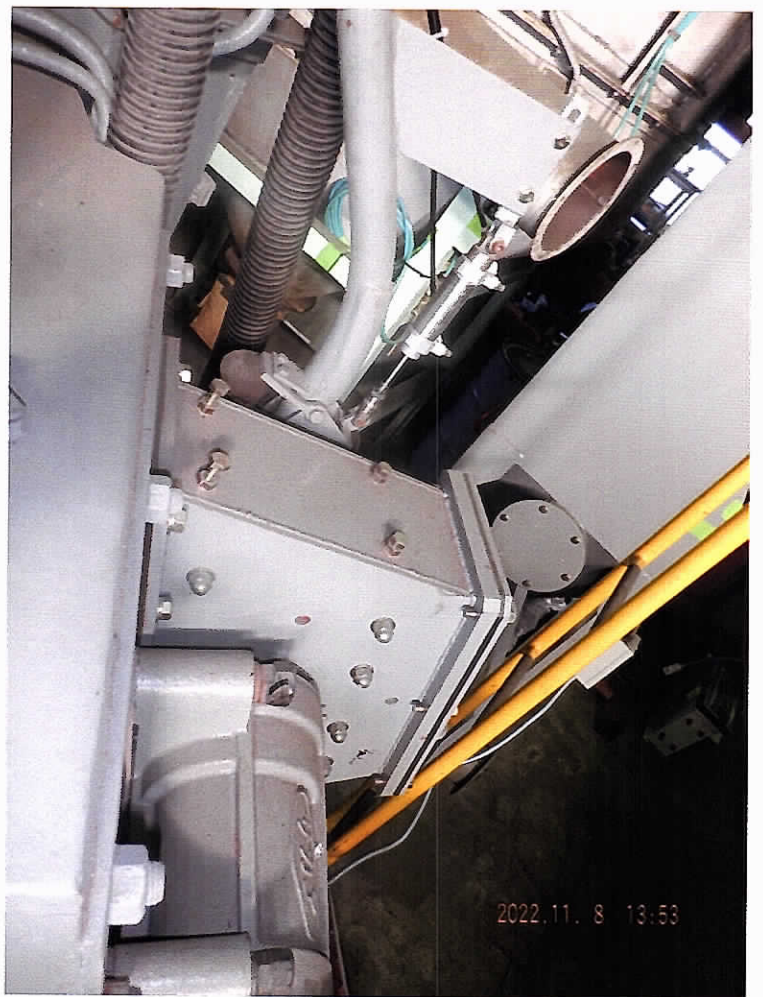

2022-11-08 高印物行ニシテ
 加工 L-2BT 型 S.61.11 20-9-

小7-511 5ヶ仕様
 ①本体 ②配電盤 ③外工等

ショットブラスト

型式 L-2BT 機械番号 3000

製造年月 昭和61年10月

サカイ工業機株式会社

横浜 TEL 045-931-3381

2022.11.8 13:52