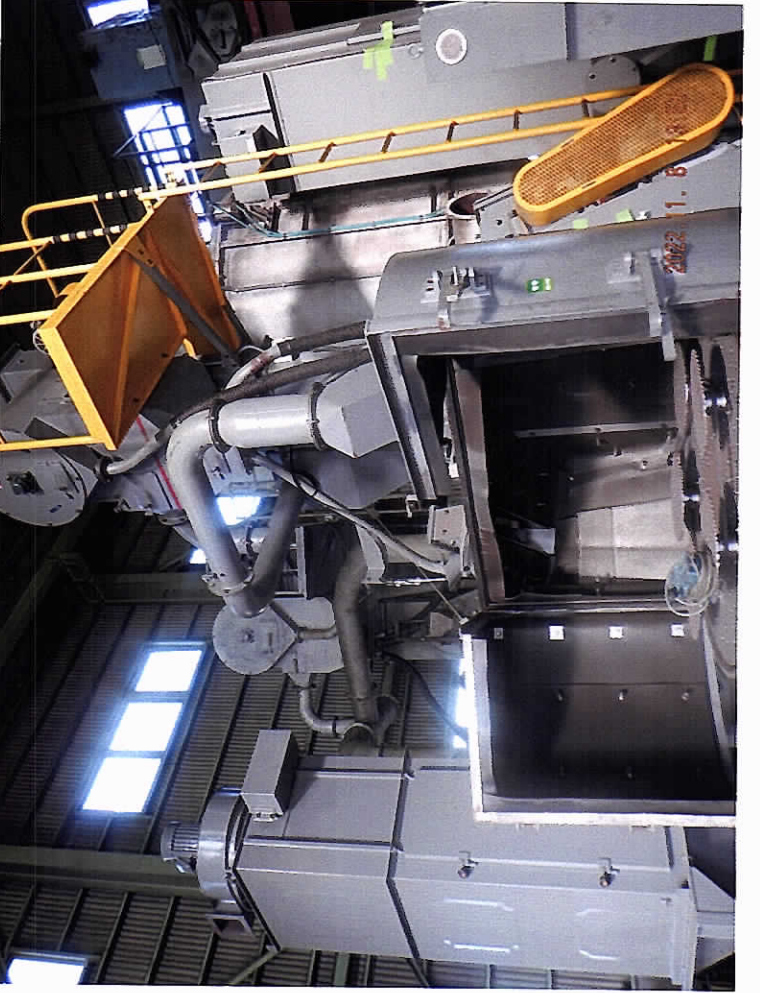

2022-11-08 高印物行ニシテ
 加工 L-2BT 型 S.61.11 20-9-

小7-511 5ヶ仕様
 ①本体 ②配電盤 ③外工等

ショットブラスト

型式 L-2BT 機械番号 3000

製造年月 昭和61年10月

サカイ工業機株式会社

横浜 TEL 045-931-3381

2022.11.8 13:52

ショットブラスト

型式 L-2BT 機械番号 3000

製造年月 昭和61年10月

サカイ工業機株式会社

TEL 045-931-3381

2022.11.8 13:52

ショットブラスト

型式 L-2BT 機械番号 3000