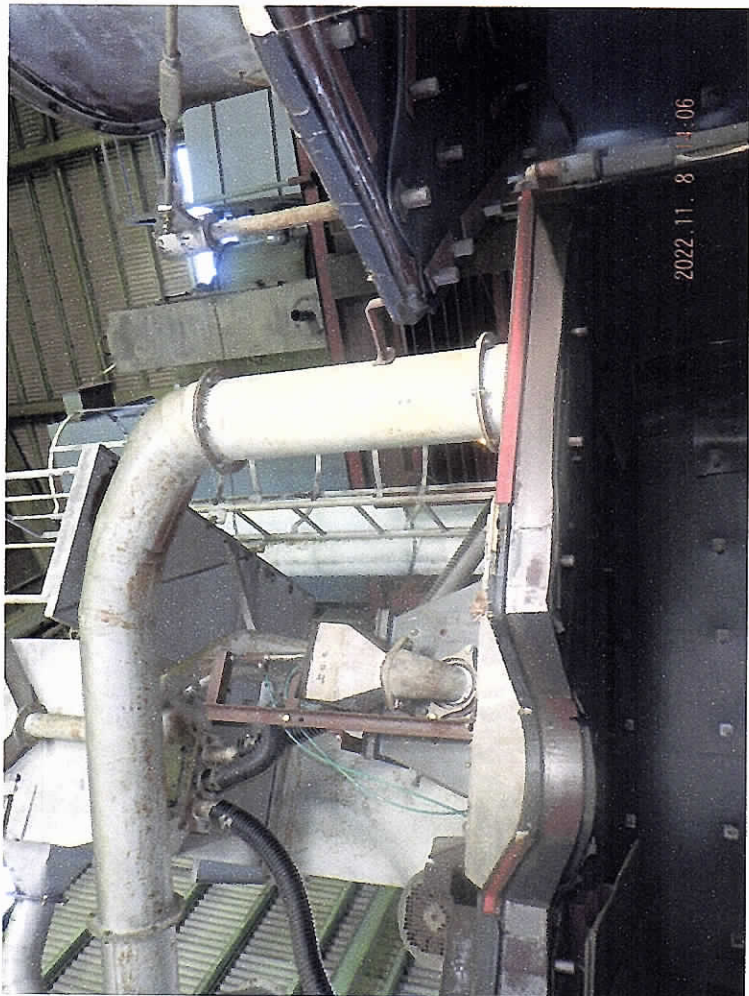

2022-11-08 高印物行ニシテ
 加工 L-2BT 型 S.61.11 20-9-

小7-511 5ヶ仕様
 ①本体 ②配電盤 ③外工等

ショットブラスト

型式 L-2BT 機械番号 3000

製造年月 昭和61年10月

サカイ工業機株式会社

横浜 TEL 045-931-3381

2022.11.8 13:52