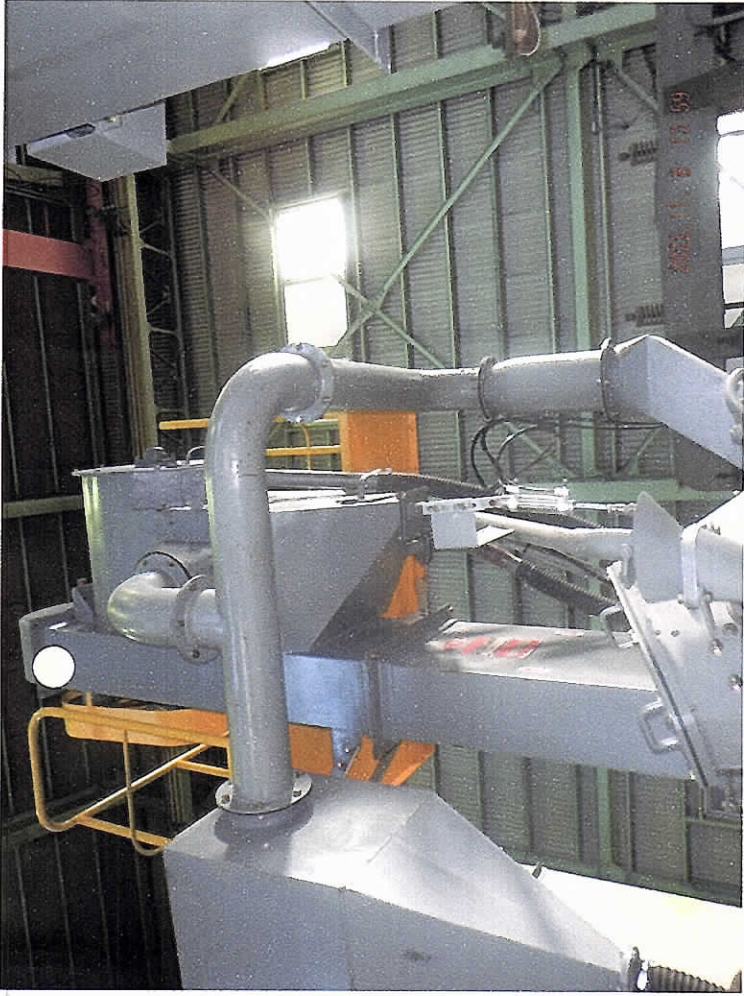

2022-11-08 高印物行ニシテ
 加工 L-2BT 型 S.61.11 20-9-

小7-511 5ヶ仕様
 ①本体 ②配電盤 ③外工等

ショットブラスト

型式 L-2BT 機械番号 3000

製造年月 昭和61年10月

サカイ工業機株式会社

横浜 TEL 045-931-3381

2022.11.8 13:52