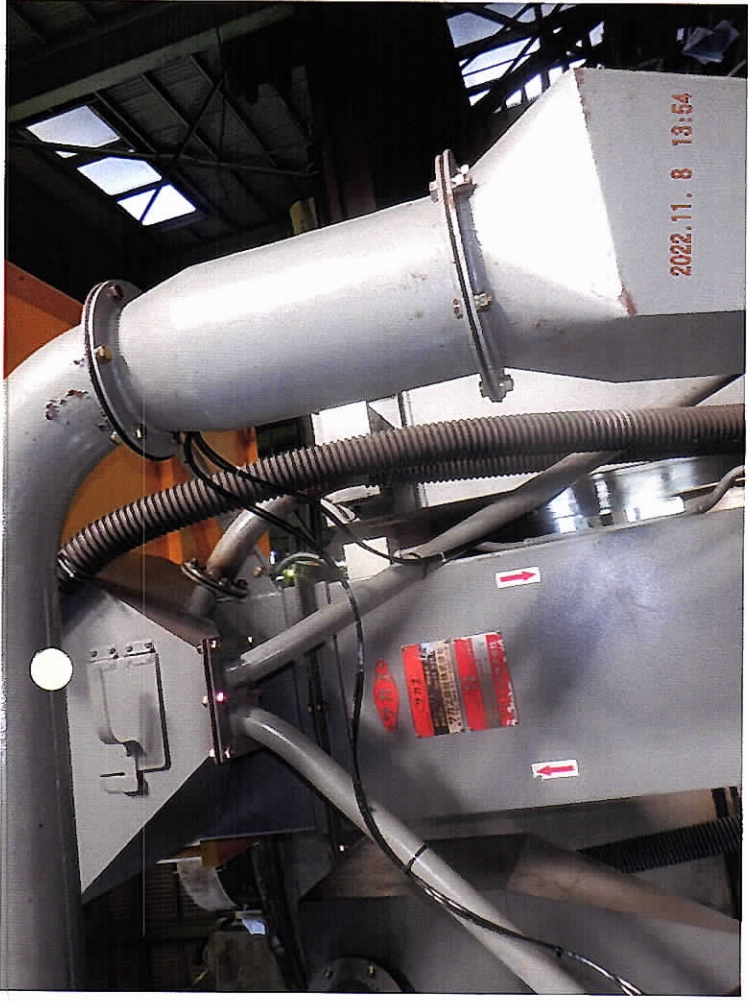

2022-11-08 高印物行ニシテ
 加工 L-2BT 型 S.61.11 20-9-

小7-511 5ヶ仕様
 ①本体 ②配電盤 ③外工等

ショットブラスト

型式 L-2BT 機械番号 3000

製造年月 昭和61年10月

サカイ工業機株式会社

横浜 TEL 045-931-3381

2022.11.8 13:52