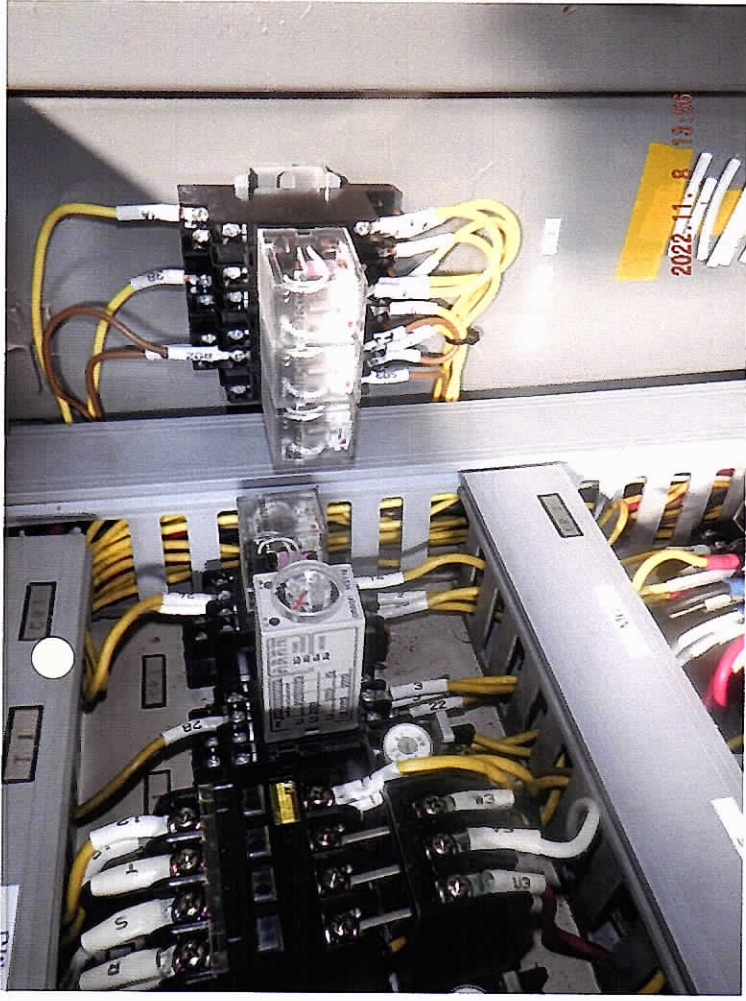

2022-11-08 高印物行ニシテ
 加工 L-2BT 型 S.61.11 20-9-

小7-511 5ヶ仕様
 ①本体 ②配電盤 ③外工等

ショットブラスト

型式 L-2BT 機械番号 3000

製造年月 昭和61年10月

サカイ工業機株式会社

横浜 TEL 045-931-3381

2022.11.8 13:52