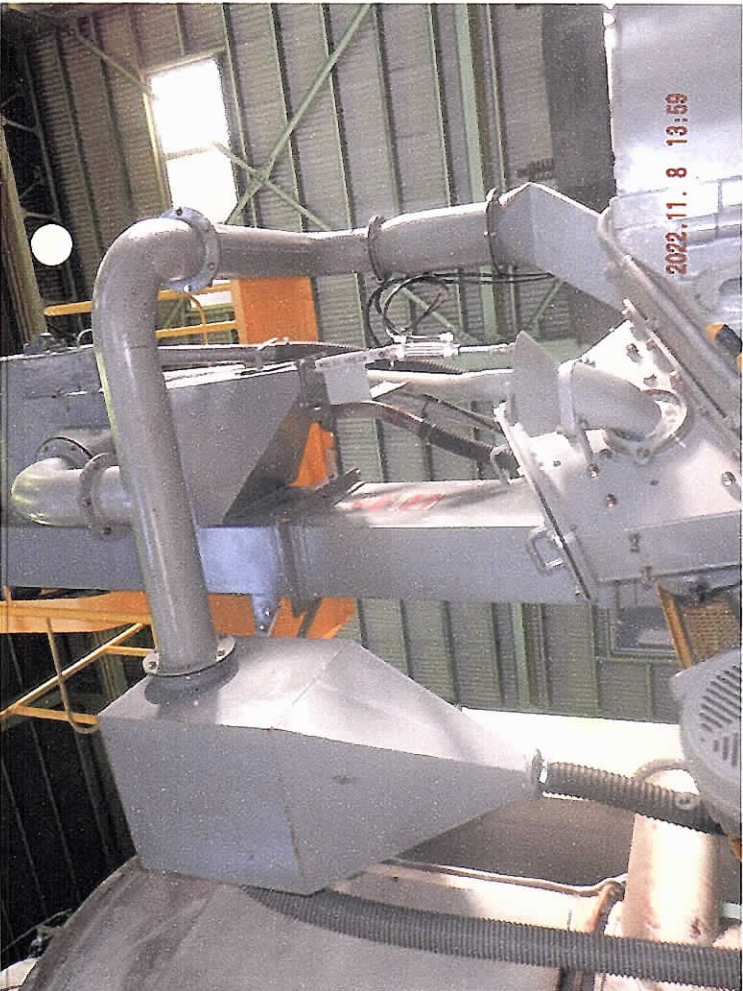

2022-11-08 高印物行ニシテ
 加工 L-2BT 型 S.61.11 20-9-

小7-511 5ヶ仕様
 ①本体 ②配電盤 ③外工等

ショットブラスト

型式 L-2BT 機械番号 3000

製造年月 昭和61年10月

サカイ工業機株式会社

横浜 TEL 045-931-3381

2022.11.8 13:52