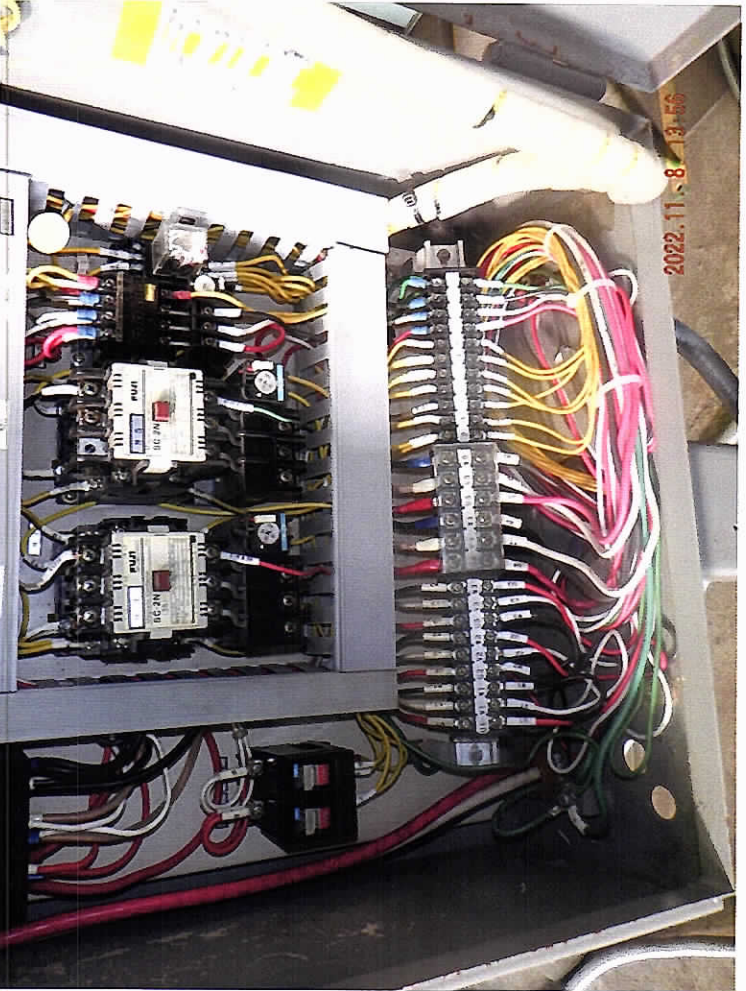

2022-11-08 高印物行ニシテ
 加工 L-2BT 型 S.61.11 20-9-

小7-511 5ヶ仕様
 ①本体 ②配電盤 ③外工等

ショットブラスト

型式 L-2BT 機械番号 3000

製造年月 昭和61年10月

サカイ工業機株式会社

横浜 TEL 045-931-3381

2022.11.8 13:52