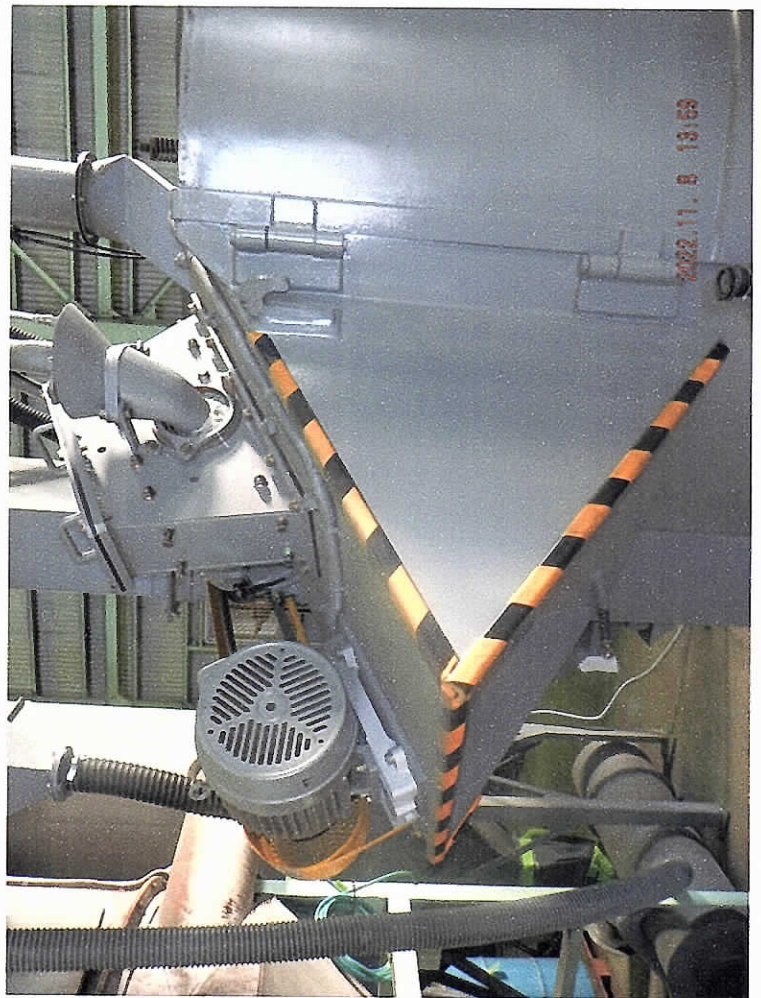

2022-11-08 高印物行ニシテ
 加工 L-2BT 型 S.61.11 20-9-

小7-511 5ヶ仕様
 ①本体 ②配電盤 ③外工等

ショットブラスト

型式 L-2BT 機械番号 3000

製造年月 昭和61年10月

サカイ工業機株式会社

横浜 TEL 045-931-3381

2022.11.8 13:52