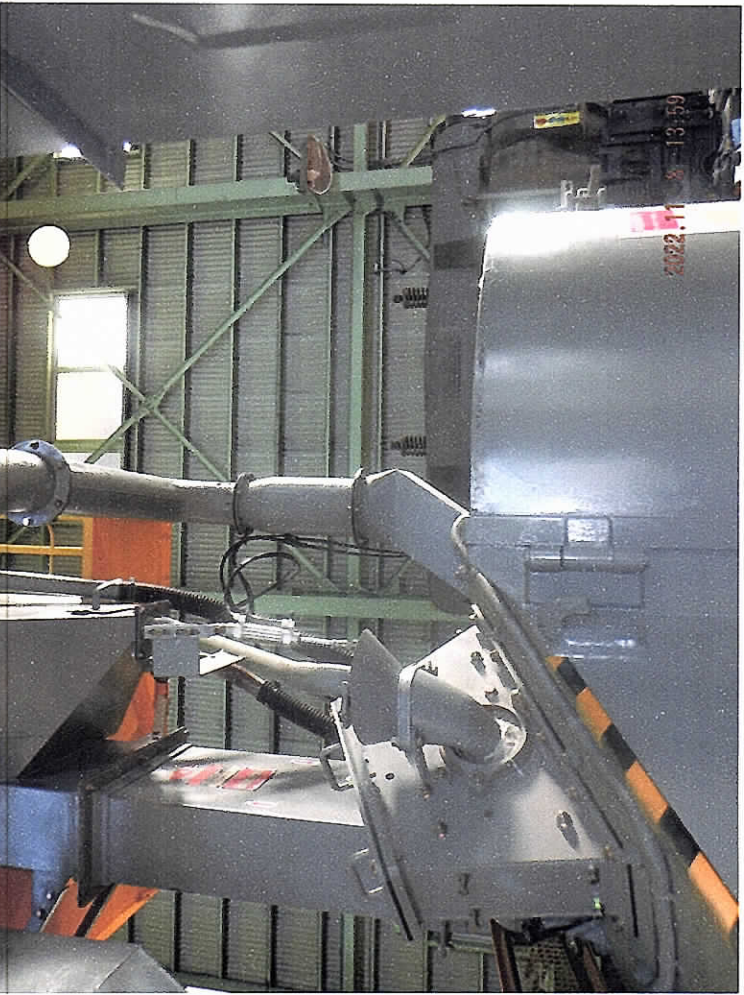

2022-11-08 高印物行ニシテ
 加工 L-2BT 型 S.61.11 20-9-

小7-511 5ヶ仕様
 ①本体 ②配電盤 ③外工等

ショットブラスト

型式 L-2BT 機械番号 3000

製造年月 昭和61年10月

サカイ工業機株式会社

横浜 TEL 045-931-3381

2022.11.8 13:52