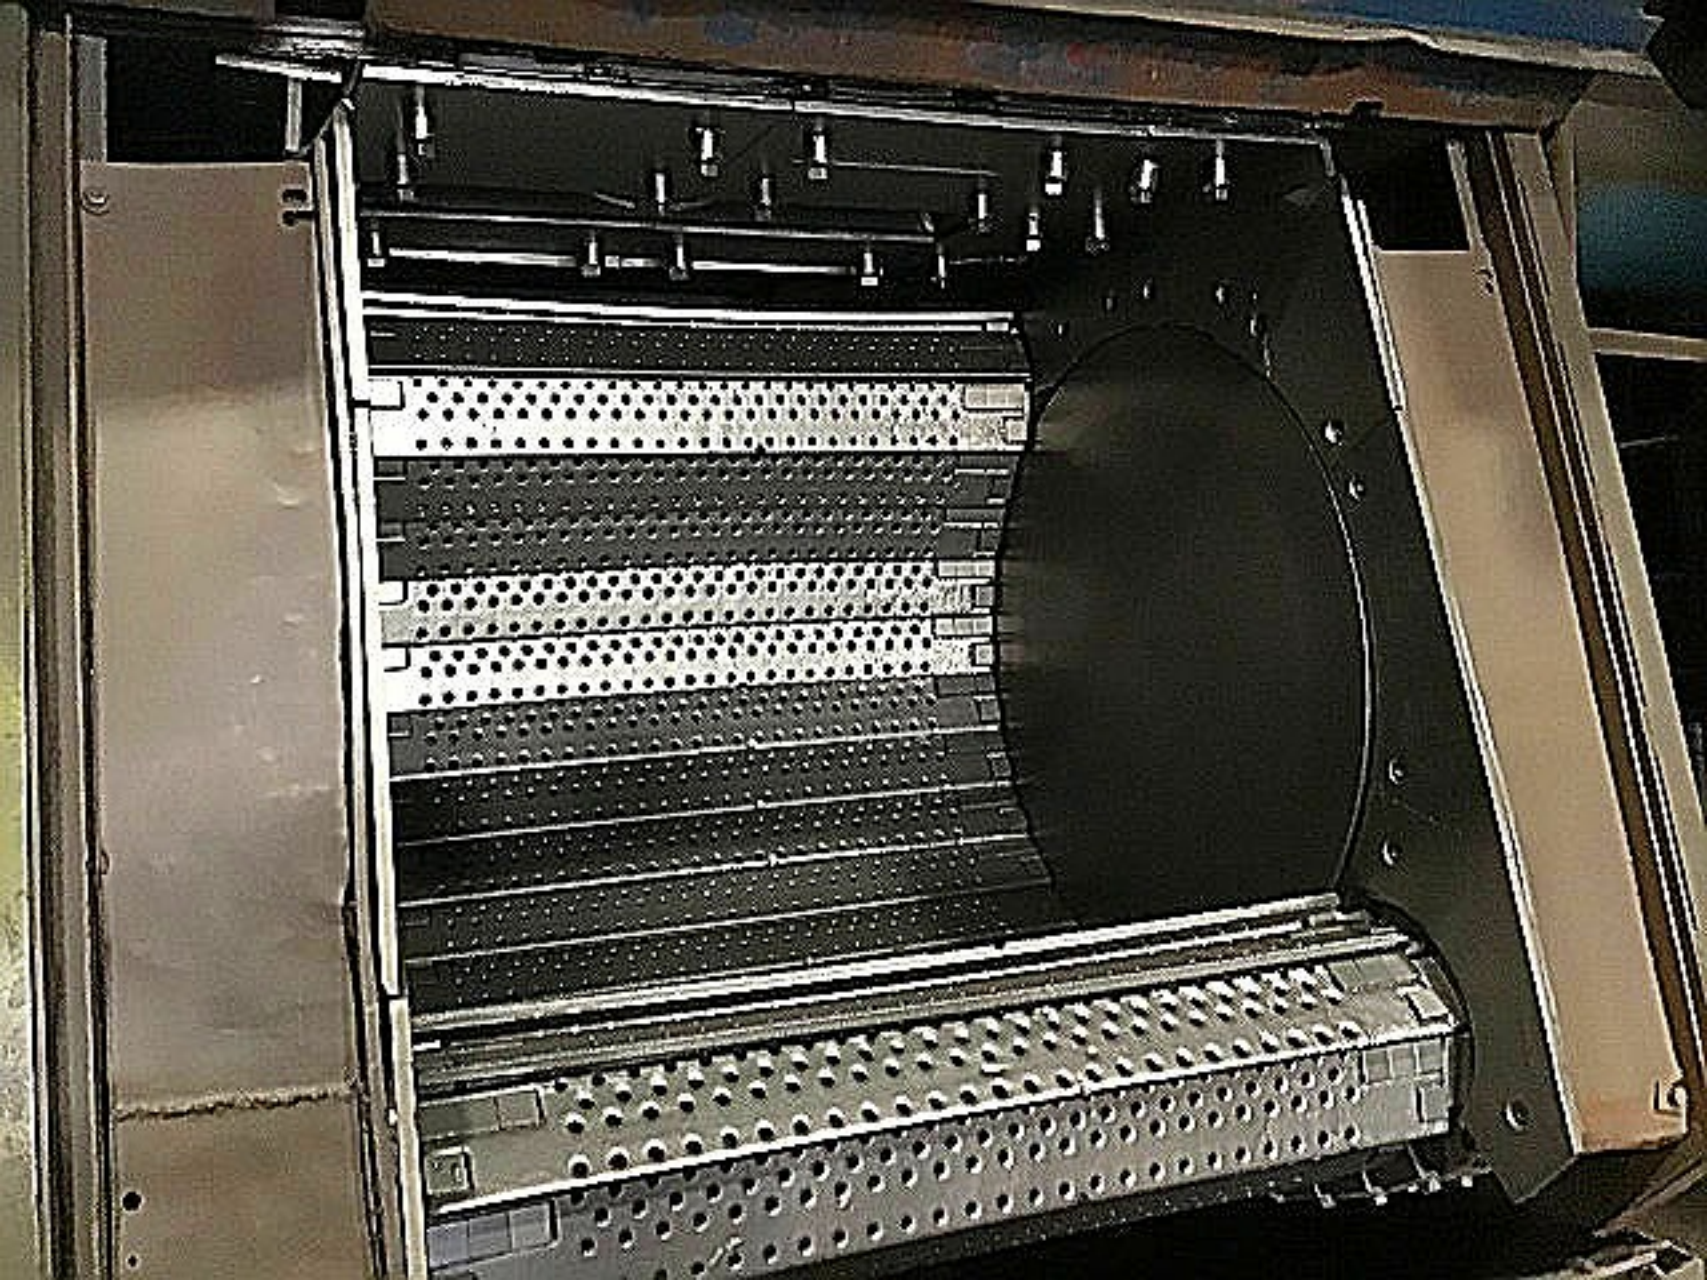

400GNロートブラストバーレル制御盤

ブラスト時間

400GN口-トブラストバーレル制御盤

ブラスト時間

源口スリープ選手  
Ice Gate  
© 2000/01/01

シールド加工専用ハレット

ALSO

1108239 450

セブックス  
SEBUCK  
75x75x22-10P  
306 ㎝  
LOT NO. 306

MADE IN JAPAN