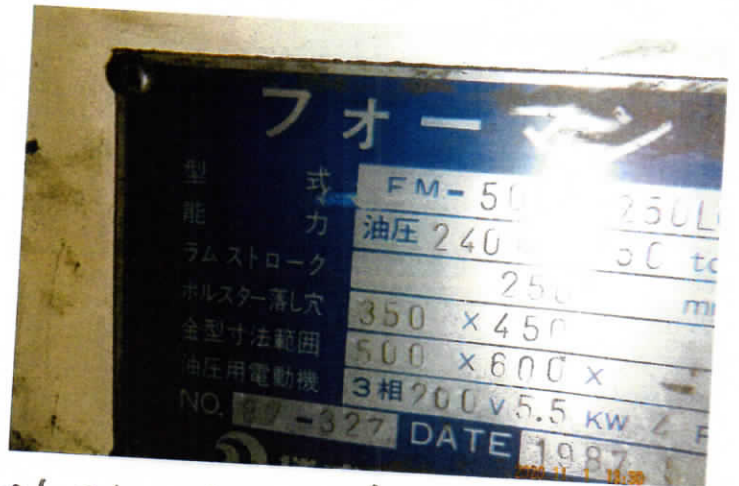

油圧ポンプ 通電 100 kgf/cm<sup>2</sup> Pr=430

油圧ポンプ 5.5KW

(12/2)

工場内 型式 FM-506A-250LC 50t 3相 200V 5.5 kW

7A-2 508 金型実丁 500w x 600