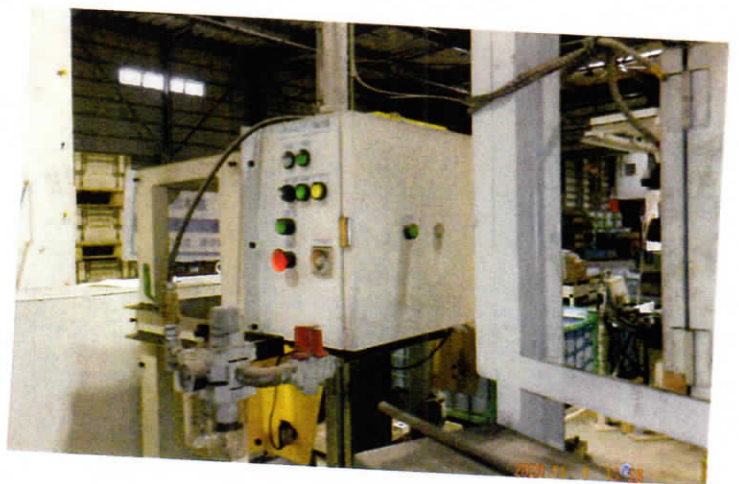

油圧ポンプ 通電 100 kgf/cm<sup>2</sup> Pr=430

油圧ポンプ 5.5KW

(12/2)

工場内 型式 FM-506A-250LC 50t 3相 200V 5.5 kW

7A-2 508 金型実丁 500w x 600