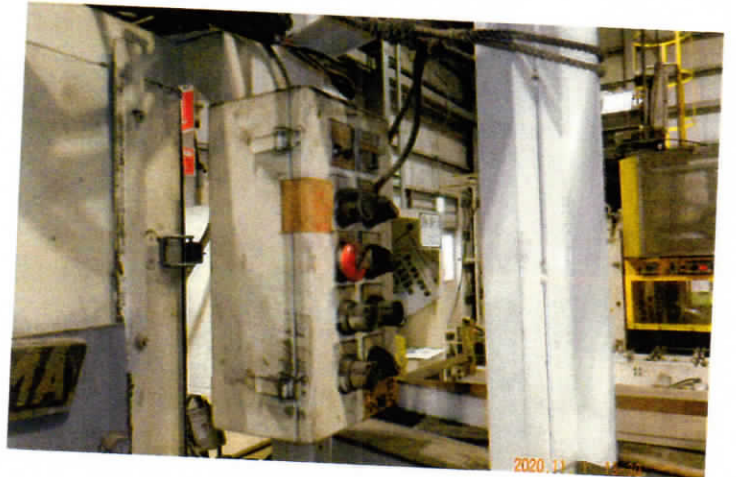

油圧ポンプ 通電 100 kgf/cm<sup>2</sup> Pr=430

油圧ポンプ 5.5KW

(12/2)

工場内 型式 FM-506A-250LC 50t 3相 200V 5.5 kW

7A-2 508 金型実丁 500w x 600