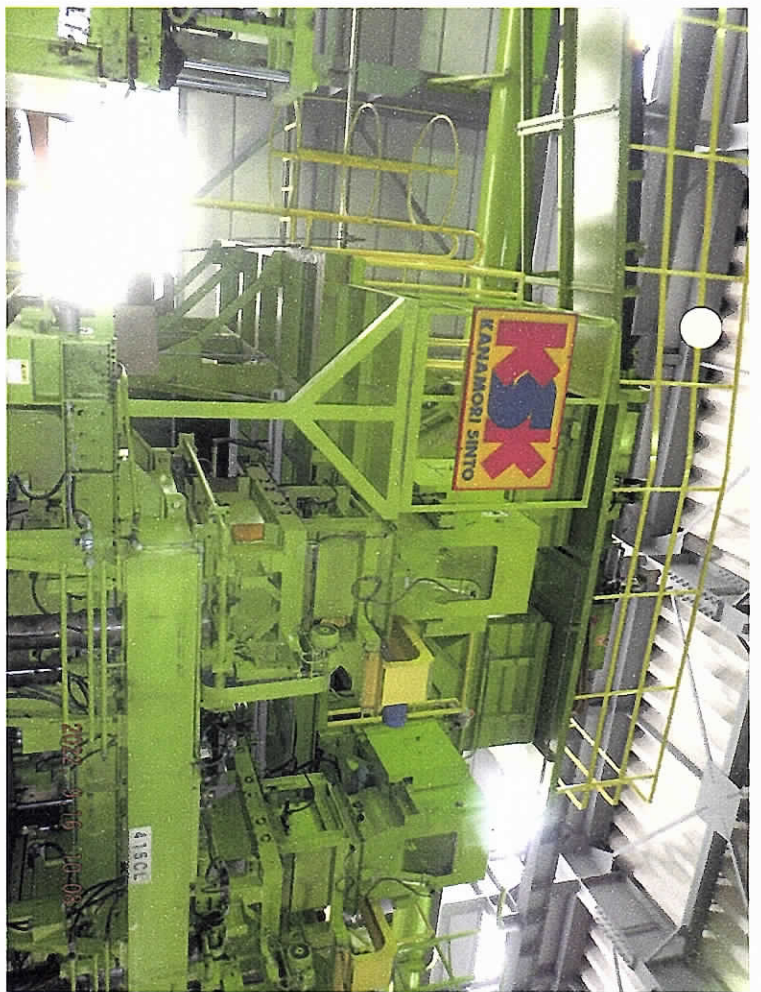

長野T社造型溶解機内 / 鋸造型機

造型機全体写真
(通路側より)

金新造機
配電盤

金澤新車自動造機