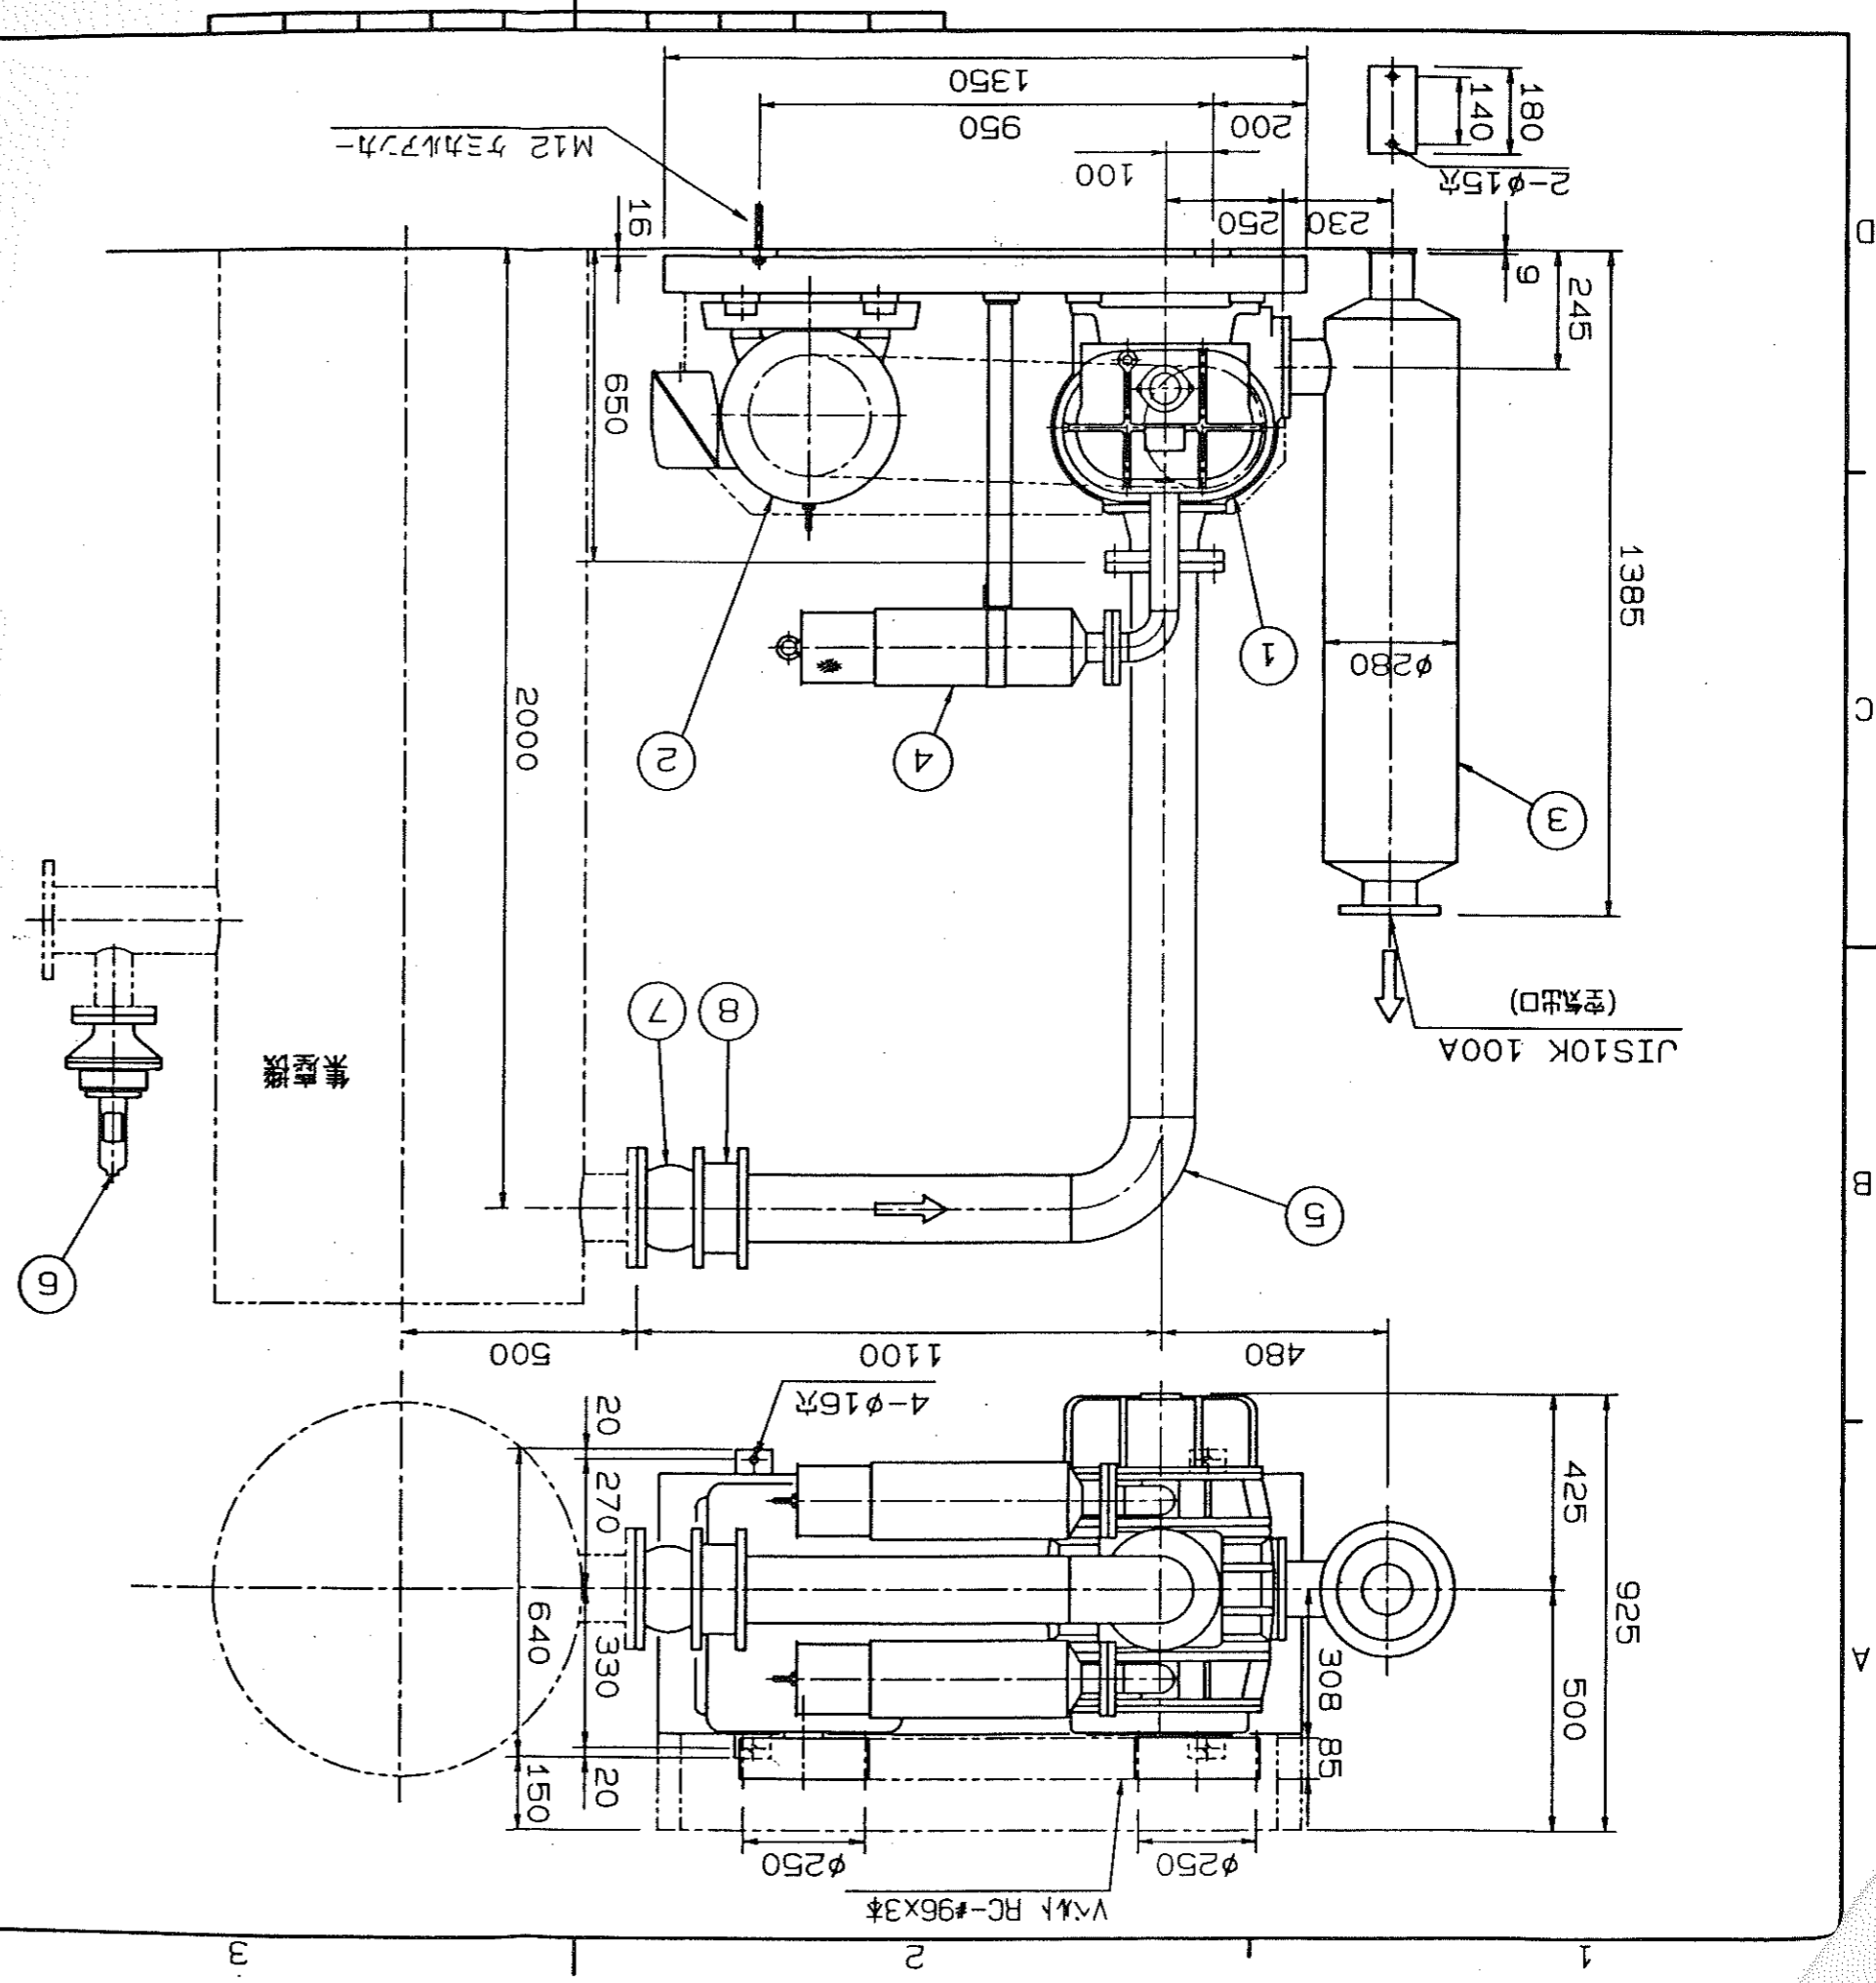

DATE	770726
SYM.	H-LU
CKD.	KK
DWG. NO.	71796 - A0803
MODEL	ARJ1251
TITLE	0-9リ真空ホウロウ機
DWG. TYPE	外形図
SCALE	1:1
CODE	
UNOZAWA-GUMI IRON WORKS, LTD. TOKYO JAPAN	

REV. NO.	DATE	DESCRIPTION	BY

NO.	PARTS NAME	REMARKS	QTY
1	真空ホウロウ機		1S
1	0-9リ真空ホウロウ機		1
2	電動機		1
3	吐出ホウロウ機		1
4	逆送ホウロウ機		2
5	125A 125A		1
6	ホウロウ機		1
7	伸縮継手		1
8	逆止弁		1

MODEL	ARJ1251	MFG. NO.	971796
-------	---------	----------	--------